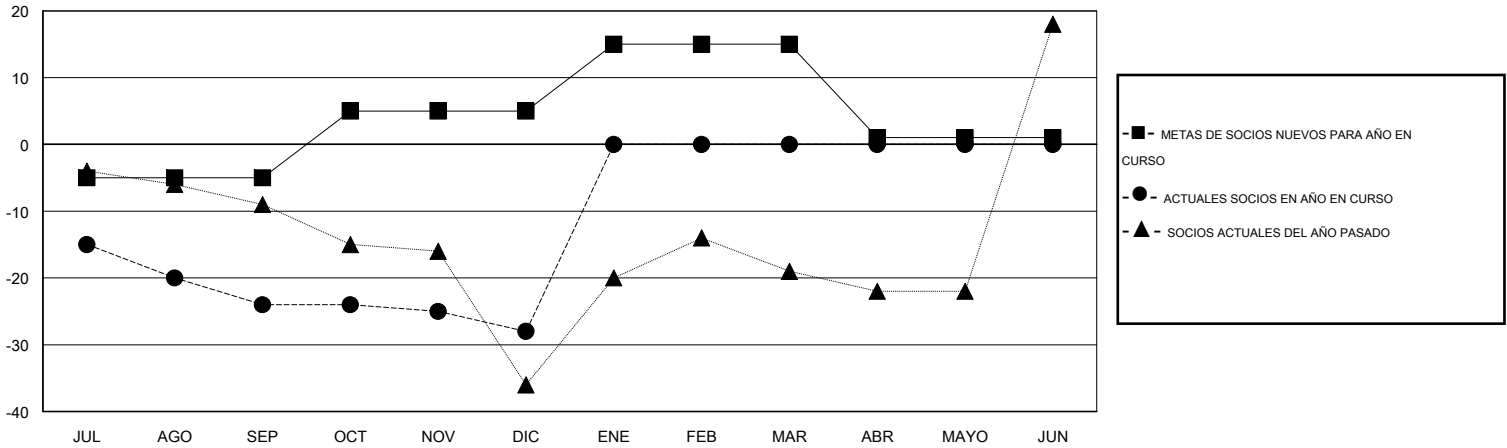

# MONTHLY MEMBERSHIP PROGRESS REPORT

District T 2

Results as of: 12/31/2015

GMT: Pedro Marrello

UBICACIÓN CHILE

GMT DE AE 3

Clubes					socios				
RESULTADOS DE 2015-2016					RESULTADOS DE 2015-2016				
TRIMESTRE	META DE CLUBES NUEVOS	NUEVOS CLUBES	CLUBES DADOS DE BAJA	GANANCIA/PÉRDIDA NETA	TRIMESTRE	META DE SOCIOS NUEVOS	SOCIOS FUNDADORES Y SOCIOS AÑADIDOS	SOCIOS DADOS DE BAJA	GANANCIA/PÉRDIDA NETA
JUL/AGO/SEP	0	0	0	0	JUL/AGO/SEP	-5	10	34	-24
OCT/NOV/DIC	1	0	0	0	OCT/NOV/DIC	10	16	20	-4
ENE/FEB/MAR	0	0	0	0	ENE/FEB/MAR	10	0	0	0
ABR/MAYO/JUN	0	0	0	0	ABR/MAYO/JUN	-14	0	0	0

METAS Y CIFRA ACUMULATIVA DE CLUBES NUEVOS

METAS Y CIFRA ACUMULATIVA DE SOCIOS

CLUBES DADOS DE BAJA: 0	10 CLUBS OF 47 AÑADIERON 1 O MÁS SOCIOS NUEVOS	<b>DISTRIBUCIÓN POR SEXO</b>
		MASCULINO 392 (62.42%)
		FEMENINO 236 (37.58%)
<b>SOCIOS DADOS DE BAJA</b>	<a href="#">CLIC AQUÍ PARA DATOS DE SALUD DE CLUB</a>	SOCIOS EN UNIDAD FAMILIAR 0
FALLECIDOS 4		CABEZA DE FAMILIA 0
CLUB CANCELADO 0		NO ES CABEZA DE FAMILIA 0
OTRO 50		
<b>TOTAL 54</b>		