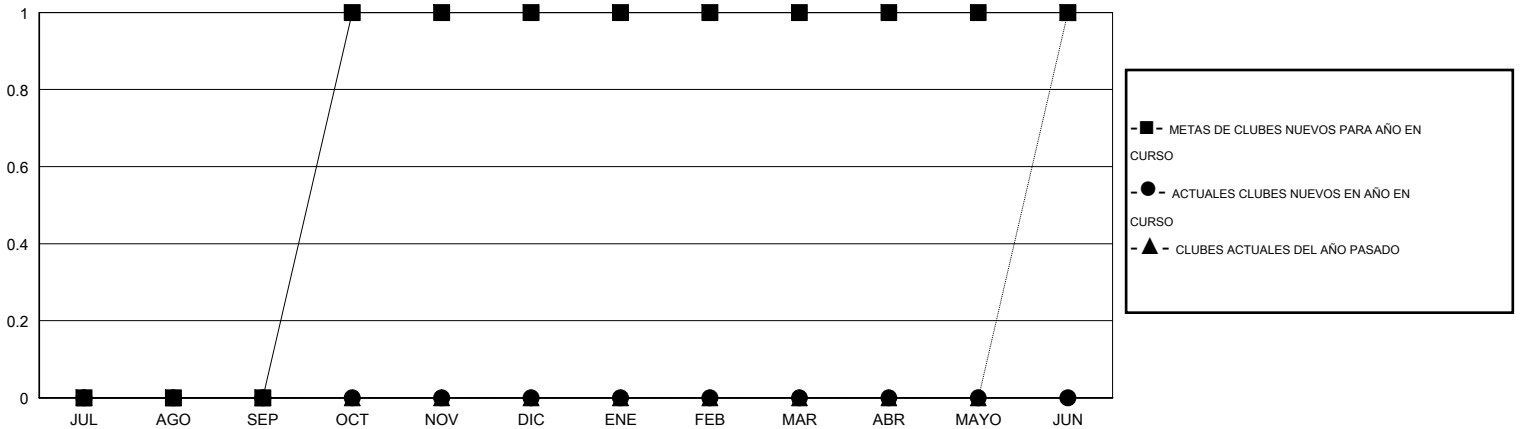

# MONTHLY MEMBERSHIP PROGRESS REPORT

District T 2

Results as of: 12/31/2015

GMT: Pedro Marrello

UBICACIÓN CHILE

GMT DE AE 3

Clubes					socios				
RESULTADOS DE 2015-2016					RESULTADOS DE 2015-2016				
TRIMESTRE	META DE CLUBES NUEVOS	NUEVOS CLUBES	CLUBES DADOS DE BAJA	GANANCIA/PÉRDIDA NETA	TRIMESTRE	META DE SOCIOS NUEVOS	SOCIOS FUNDADORES Y SOCIOS AÑADIDOS	SOCIOS DADOS DE BAJA	GANANCIA/PÉRDIDA NETA
JUL/AGO/SEP	0	0	0	0	JUL/AGO/SEP	-5	10	34	-24
OCT/NOV/DIC	1	0	0	0	OCT/NOV/DIC	10	16	20	-4
ENE/FEB/MAR	0	0	0	0	ENE/FEB/MAR	10	0	0	0
ABR/MAYO/JUN	0	0	0	0	ABR/MAYO/JUN	-14	0	0	0

METAS Y CIFRA ACUMULATIVA DE CLUBES NUEVOS

METAS Y CIFRA ACUMULATIVA DE SOCIOS

CLUBES DADOS DE BAJA: 0	10 CLUBS OF 47 AÑADIERON 1 O MÁS SOCIOS NUEVOS	<b>DISTRIBUCIÓN POR SEXO</b>
		MASCULINO 392 (62.42%)
		FEMENINO 236 (37.58%)
<b>SOCIOS DADOS DE BAJA</b>	<a href="#">CLIC AQUÍ PARA DATOS DE SALUD DE CLUB</a>	SOCIOS EN UNIDAD FAMILIAR 0
FALLECIDOS 4		CABEZA DE FAMILIA 0
CLUB CANCELADO 0		NO ES CABEZA DE FAMILIA 0
OTRO 50		
<b>TOTAL 54</b>		